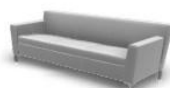

TECHNISCHE MODELINFO**1905-AC86**

zetel 86
W 86 D 84 H 72
SH 42 SD 52 AH 57

**1905-SO155**

sofa 2-zit 155
W 155 D 84 H 72
SH 42 SD 52 AH 57

**1905-SO155-BH**

sofa 2-zit 155 rug hoog
W 155 D 84 H 88
SH 42 SD 52 AH 57

**1905-SO180**

sofa 2-zit 180
W 180 D 84 H 72
SH 42 SD 52 AH 57

**1905-SO180-BH**

sofa 2-zit 180 rug hoog
W 180 D 84 H 88
SH 42 SD 52 AH 57

**1905-SO205**

sofa 3-zit 205
W 205 D 84 H 72
SH 42 SD 52 AH 57

**1905-SO205-BH**

sofa 3-zit 205 rug hoog
W 205 D 84 H 88
SH 42 SD 52 AH 57

**1905-SO230**

sofa 3,5-zit 230
W 230 D 84 H 88
SH 42 SD 52 AH 57

**1905-SO230-BH**

sofa 3,5-zit 230 rug hoog
W 230 D 84 H 88
SH 42 SD 52 AH 57