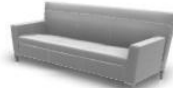

TECHNISCHE MODELINFO**1905-AC86**

zetel 86
W 86 D 84 H 72
SH 42 SD 52 AH 57

**1905-SO155**

sofa 2-zit 155
W 155 D 84 H 72
SH 42 SD 52 AH 57

**1905-SO155-BH**

sofa 2-zit 155 rug hoog
W 155 D 84 H 88
SH 42 SD 52 AH 57

**1905-SO180**

sofa 2-zit 180
W 180 D 84 H 72
SH 42 SD 52 AH 57

**1905-SO180-BH**

sofa 2-zit 180 rug hoog
W 180 D 84 H 88
SH 42 SD 52 AH 57

**1905-SO205**

sofa 3-zit 205
W 205 D 84 H 72
SH 42 SD 52 AH 57

**1905-SO205-BH**

sofa 3-zit 205 rug hoog
W 205 D 84 H 88
SH 42 SD 52 AH 57

**1905-SO230**

sofa 3,5-zit 230
W 230 D 84 H 88
SH 42 SD 52 AH 57

**1905-SO230-BH**

sofa 3,5-zit 230 rug hoog
W 230 D 84 H 88
SH 42 SD 52 AH 57