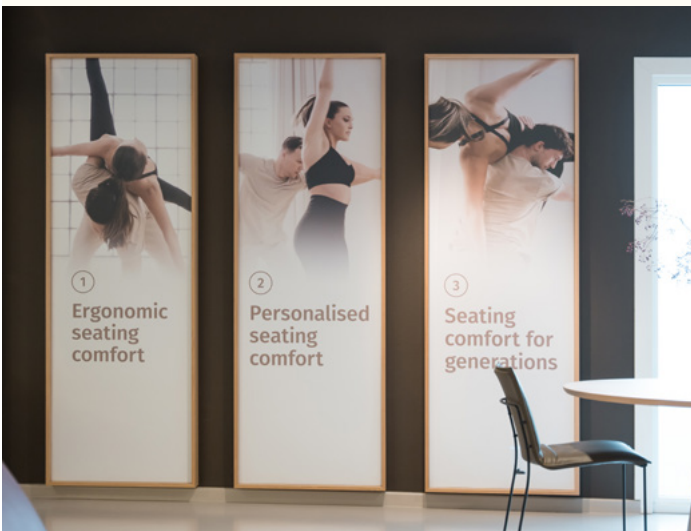

INTERNATIONALE UITBREIDING IN VOORBEREIDING

Met de succesvolle implementatie van Inspiration Studio's in België en Nederland wordt een sterke basis gelegd voor toekomstige internationale groei. De volgende stappen omvatten de introductie van deze studio's **internationaal**. Deze uitbreiding onderstreept de ambitie van het merk om zijn **unieke** visie op **design** en **comfort** naar een breder publiek te brengen.

Vanaf vandaag kunnen klanten de JORI Inspiration Studio bezoeken op de volgende locaties:

IN BELGIË

DENDERHOUTEM - **TORREKENS** - meubelentorrekens.be

DIEPENBEEK - **NEVEN DESIGN** - neven.be

MASSENHOVEN - **TOP INTERIEUR** - topinterieur.be

MECHELEN - **DE SCHOENMAEKER MEUBELN** - deschoenmaeker.be

MEISE - **COCKAERT** - cockaert.be

MERELBEKE-BOTTELARE - **PONTZEELE INTERIEUR** - pontzeele.be

IN NEDERLAND

AXEL - **POT INTERIEUR** - pot.be